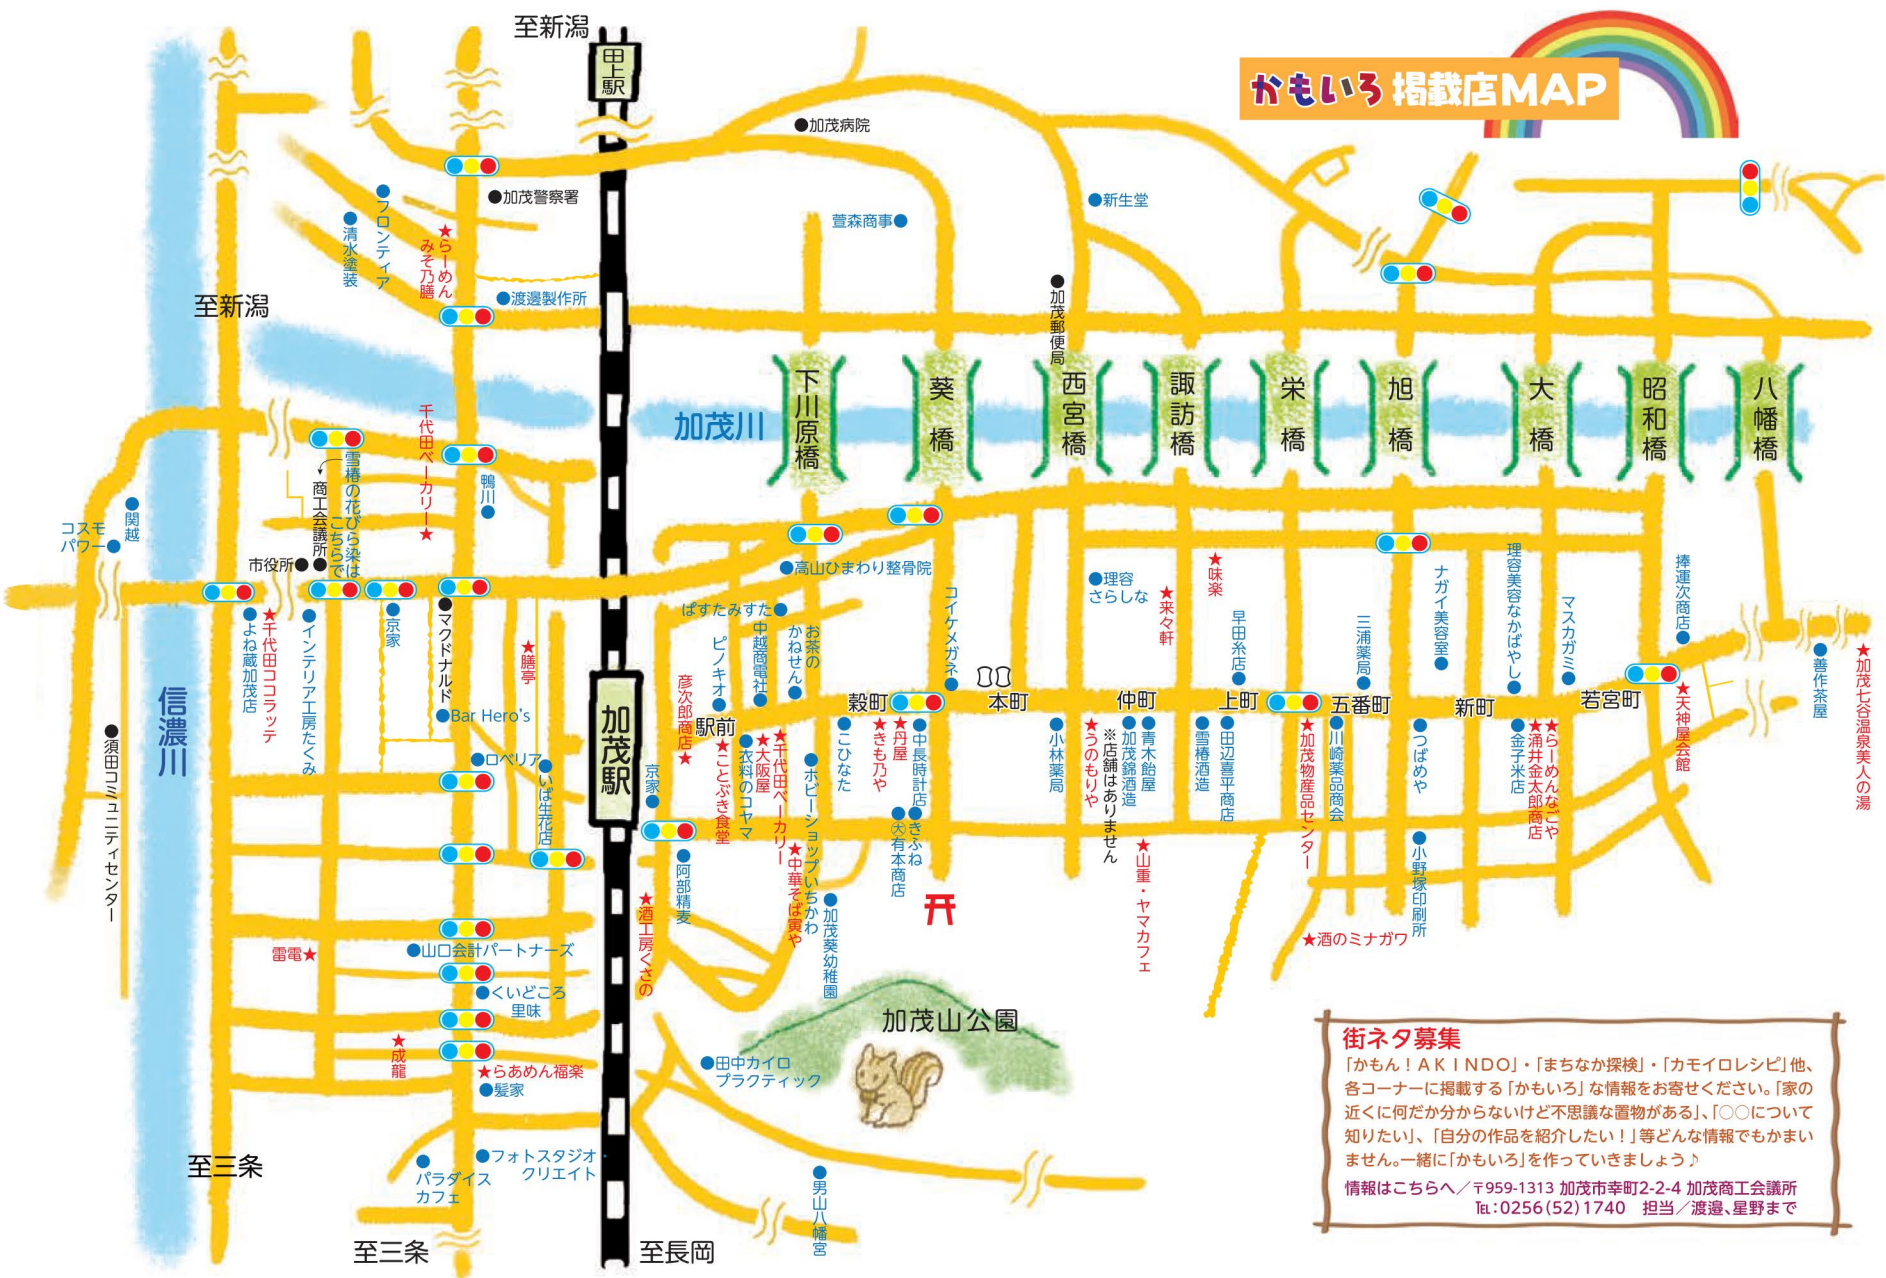

# かもいろ掲載店MAP

**街ネタ募集**  
 「かもん！AKINDO」・「まちなか探検」・「カモイレシピ」他、各コーナーに掲載する「かもいろ」な情報をお寄せください。「家の近くに何か分からないけど不思議な置物がある」、「〇〇について知りたい」、「自分の作品を紹介したい！」等どんな情報でもかまいません。一緒に「かもいろ」を作っていきましょう♪  
 情報はこちらへ / 〒959-1313 加茂市幸町2-2-4 加茂商工会議所  
 Tel: 0256(52)1740 担当 / 渡邊、星野まで