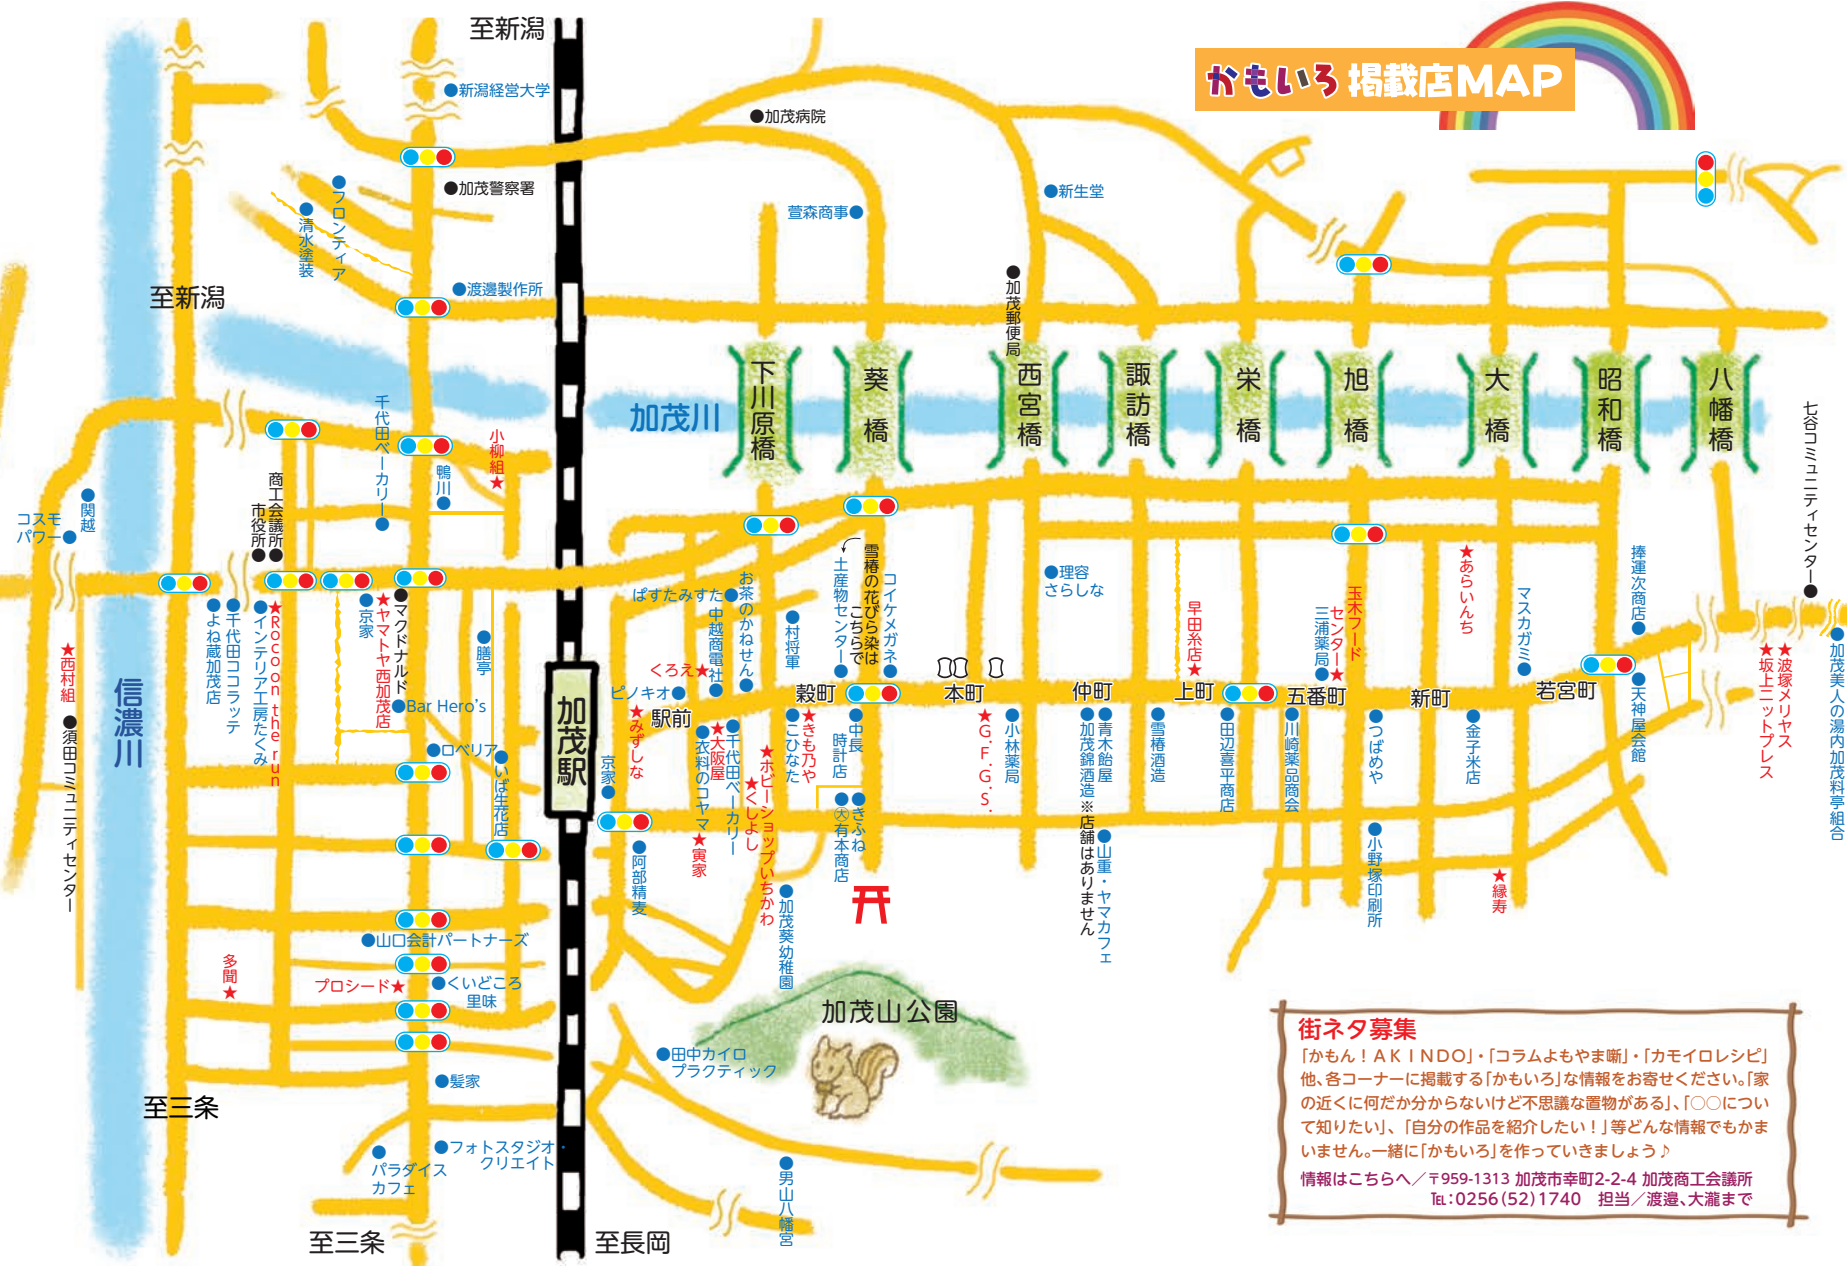

# かもいろ掲載店MAP

「かもん! AKINDO」・「コラムよもやま断」・「カモイロレシビ」他、各コーナーに掲載する「かもいろ」な情報をお寄せください。「家の近くに何だか分からないけど不思議な置物がある」、「〇〇について知りたい」、「自分の作品を紹介したい!」等どんな情報でもかまいません。一緒に「かもいろ」を作っていきましょう!

情報はこちらへ / 〒959-1313 加茂市幸町2-2-4 加茂商工会議所  
Tel: 0256 (52) 1740 担当/渡邊・大瀧まで